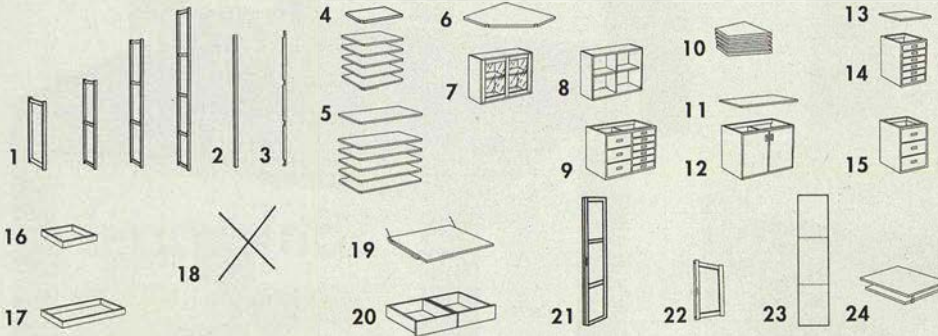

IVAR

	Höjd	73 cm	124 cm	179 cm	226 cm
1. Gavel djup 30 cm		89.-	105.-	110.-	140.-
Gavel djup 50 cm		98.-	115.-	127.-	160.-
2. Hörnstolpe				80.-	98.-
3. Skarvstolpe				95.-	110.-

4. Hyllplan 42x30 cm	48.-/st	240.-/5 st
42x50 cm	70.-/st	350.-/5 st
5. Hyllplan 83x30 cm	70.-/st	350.-/5 st
83x50 cm	99.-/st	496.-/5 st

6. Hörnskiva djup 30 cm	129.-/st
djup 50 cm	198.-/st
7. Vitrinskåp 80x57 cm, djup 28 cm	425.-
8. Vägghylla 80x57 cm, djup 28 cm	298.-
9. Lådsektion med 9 lådor	
80x57 cm, djup 47 cm	695.-

10. Övergångshyllplan 40x30/50 cm	90.-/st
Övergångshyllplan 40x30/50 cm	445.-/5 st
11. Toppskiva 80x48 cm	140.-
12. Skåp inkl dörrar och 2 flyttbara hyllplan. 80x57 cm, djup 47 cm	596.-
13. Toppskiva 40x48 cm	70.-
14. Lådsektion med 6 lådor 39x57 cm, djup 50 cm	475.-
15. Lådsektion med 3 lådor 39x57 cm, djup 50 cm	445.-
16. Sockel 40x44 cm	45.-
17. Sockel 80x44 cm	95.-
18. OBSERVATÖR krysstag. 100 cm/70 cm	25.-
19. Arbetskiva 80x70 cm	295.-
20. Lådsats 2 st. 80x12 cm, djup 49 cm	242.-
21. Dörr 170 cm	140.-/st
22. Dörr 64 cm	80.-/st
23. Gavelfyllning 30 23x172 cm	45.-
Gavelfyllning 50 43x172 cm	57.-
24. PC hylla 83x50 cm	395.-